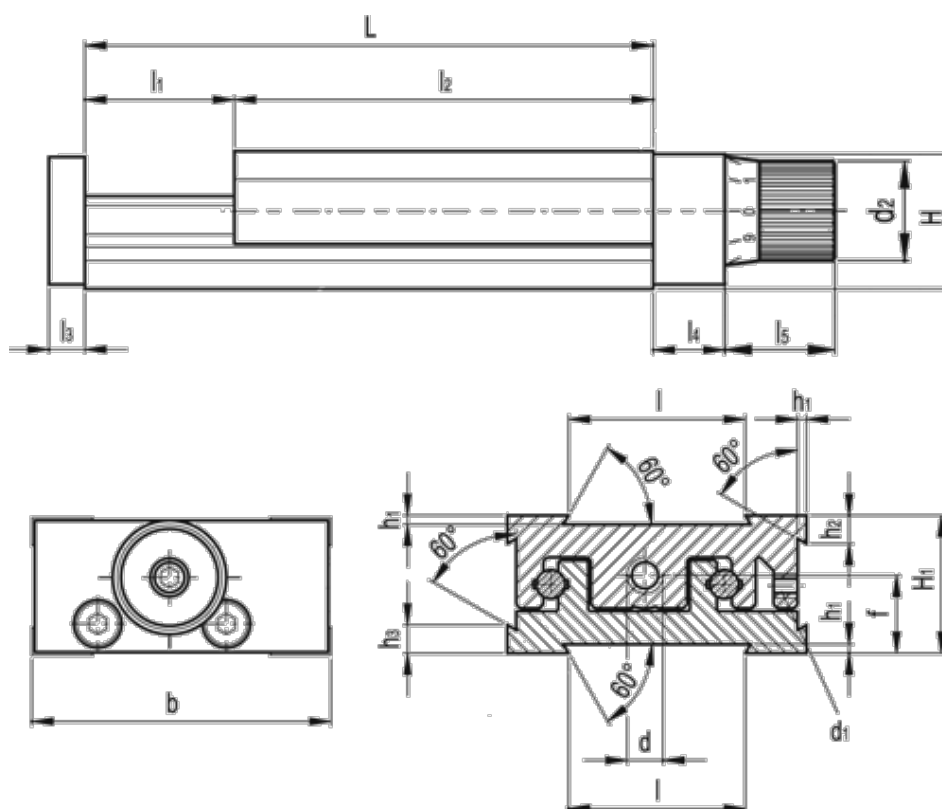

Data Sheet

Article number: 20770004

Description: Adjustable slide unit
GN 900-30-65-20-D-1

Measures

b = 30	h2 = 3.0
d = M4x0,5	h3 = 4.0
d1 = M3	l = 16
d2 = 14	L - l1 = 65-20
f = 9.3	l2 = 45
H = 16.0	l3 = 4
h1 = 1.0	l4 = 6
H1 = 17	l5 = 20